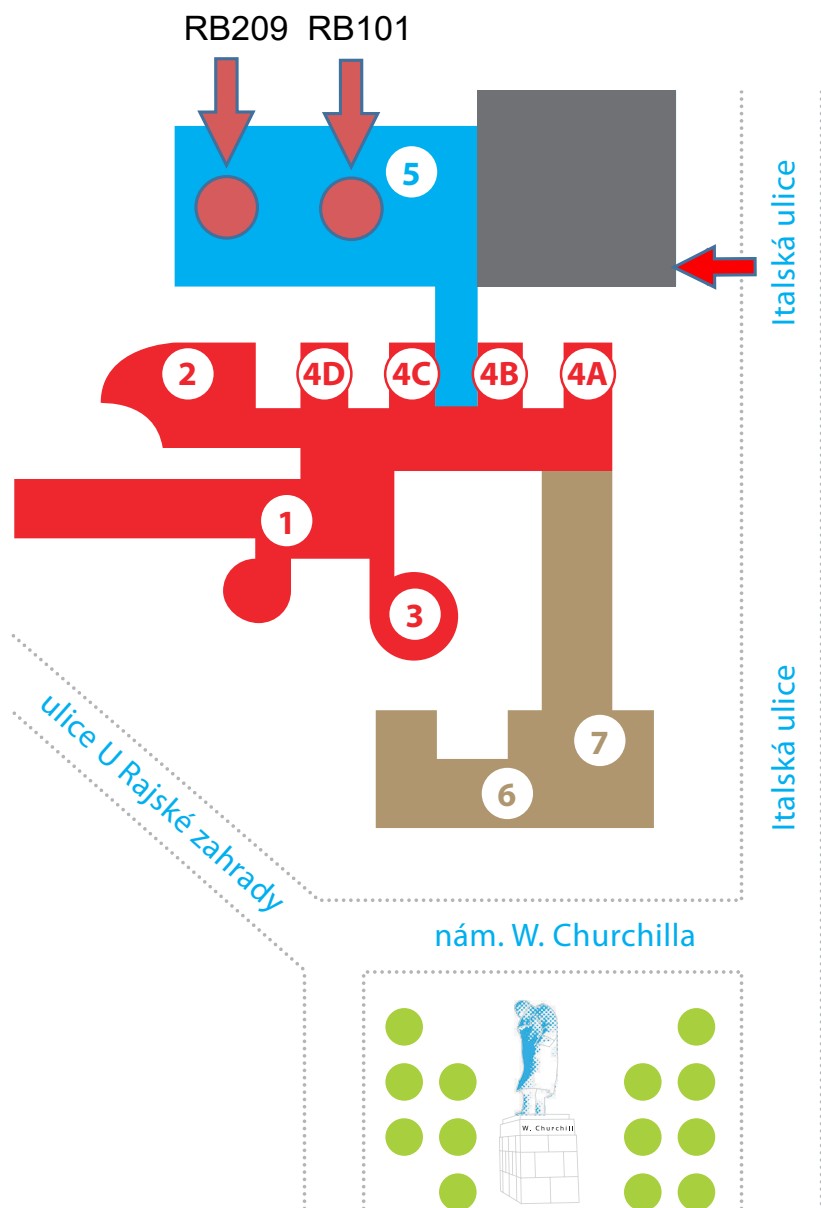

Plánek areálu Žižkov

NB

NOVÁ BUDOVA

PŘÍZEMÍ: 1 Informační centrum 2 Vencovského aula 3 Likešova aula
 4 Posluchárna A, B, C, D **1. PATRO:** • Rektorát • Fakulta financí a účetnictví
2. PATRO: • Fakulta mezinárodních vztahů **3. PATRO:** • Národohospodářská fakulta **4. PATRO:** • Fakulta informatiky a statistiky

1. PATRO: 5 RB 101 a učebny RB **2. PATRO:** • Učebny RB
3. PATRO: • Fakulta podnikohospodářská • Mzdové a personální oddělení
4. PATRO: • Fakulta podnikohospodářská, děkanát **5. PATRO:** • Kvestorát
 • Oddělení zahraničních styků

IB

BUDOVA ITALSKÁ

1. A 2. PATRO: • Menzy **3. PATRO:** • Oddělení vědy a výzkumu • CTVS
 • Akademický klub